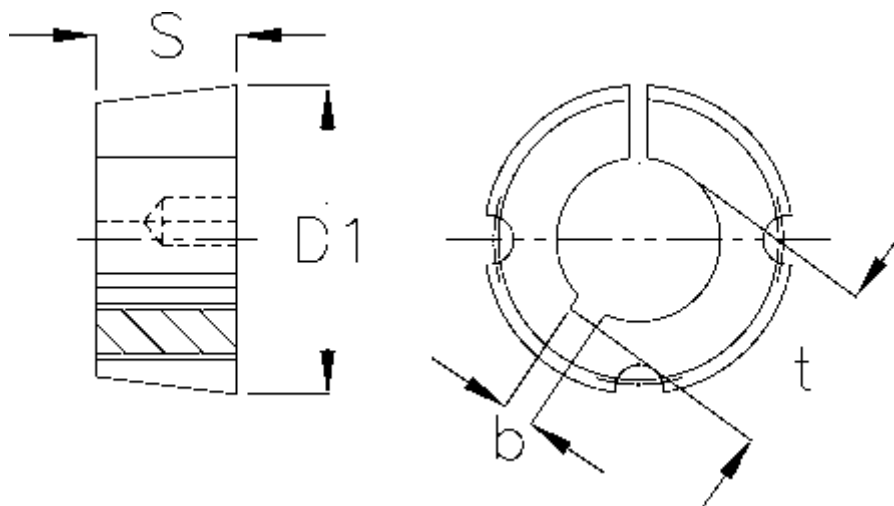

Varenummer: 6160401210028
Beskrivelse: Taperbøsning 1210 boring $\varnothing 28$ mm

Mål

b	= 8
Boring	= 28
Bøsningstype	= 1210
D1	= 47,5
Overførsel moment	= 407
S	= 25,4
Skruestørrelse	= 3/8 x 5/8"
t	= 31.3